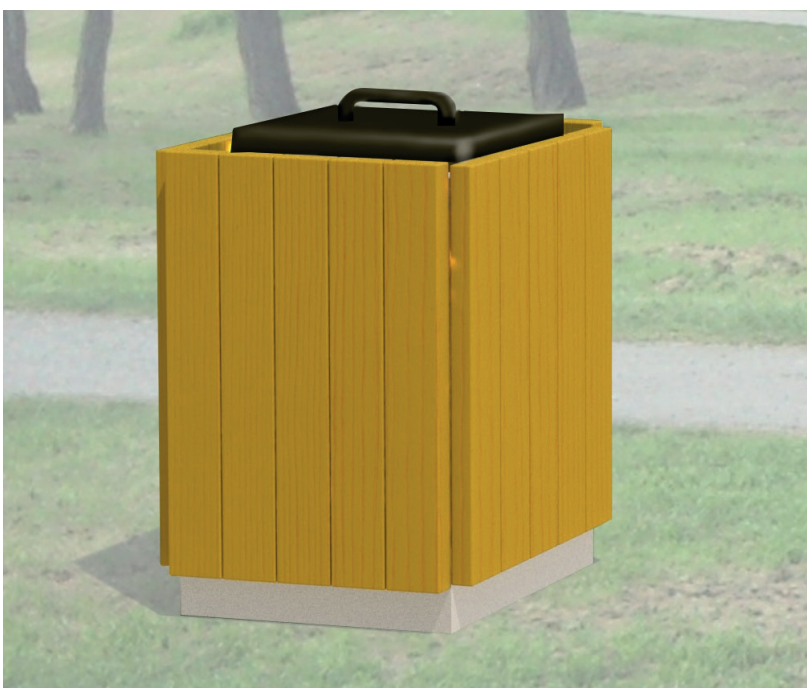

CESTONE EUPLIO art. 911AC

MATERIALI / MATERIALS

INFORMAZIONI / INFORMATION

Ø59x100 h cm
Capacità / Capacity
100 Lt.

CESTONE EGIDIO art. 912QC

MATERIALI / MATERIALS

INFORMAZIONI / INFORMATION

52x52x75 h cm
Capacità / Capacity
100 Lt.