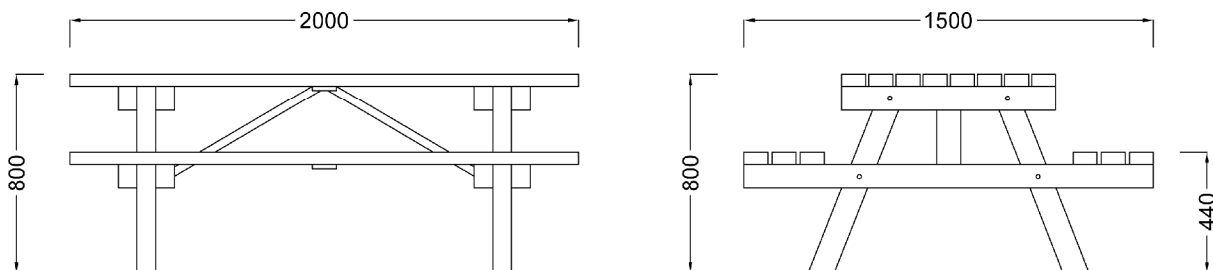

# P I C - N I C

**STRUTTURA:** interamente in legno di pino con telaio composto da elementi aventi sezione 90x70 mm., ripiani del tavolo e delle panche costituiti da tavole aventi sezione 90x45 mm. Bulloni passanti incassati nel legno a testa arrotondata. Tutti gli spigoli sono arrotondati.

**VITERIA:** in acciaio zincato

**DIMENSIONI:** mm. 2000 x 1500 x H.440/800

**OPTIONAL**  
a) in legno castagno  
b) in legno esotico

**N.B.:** Disponibile anche nelle versione per utilizzo dai portatori di handicap

#### **AP.0040 Pic Nic Girotondo**

Composizione panche-tavolo costruita in legno di pino nordico impregnato. L'articolo, fornito completo di staffe in metallo per l'eventuale ancoraggio al terreno è studiato per essere utilizzato da 4-8 persone.

**Dimensioni di ingombro in cm:** 189 x189 x 85 h